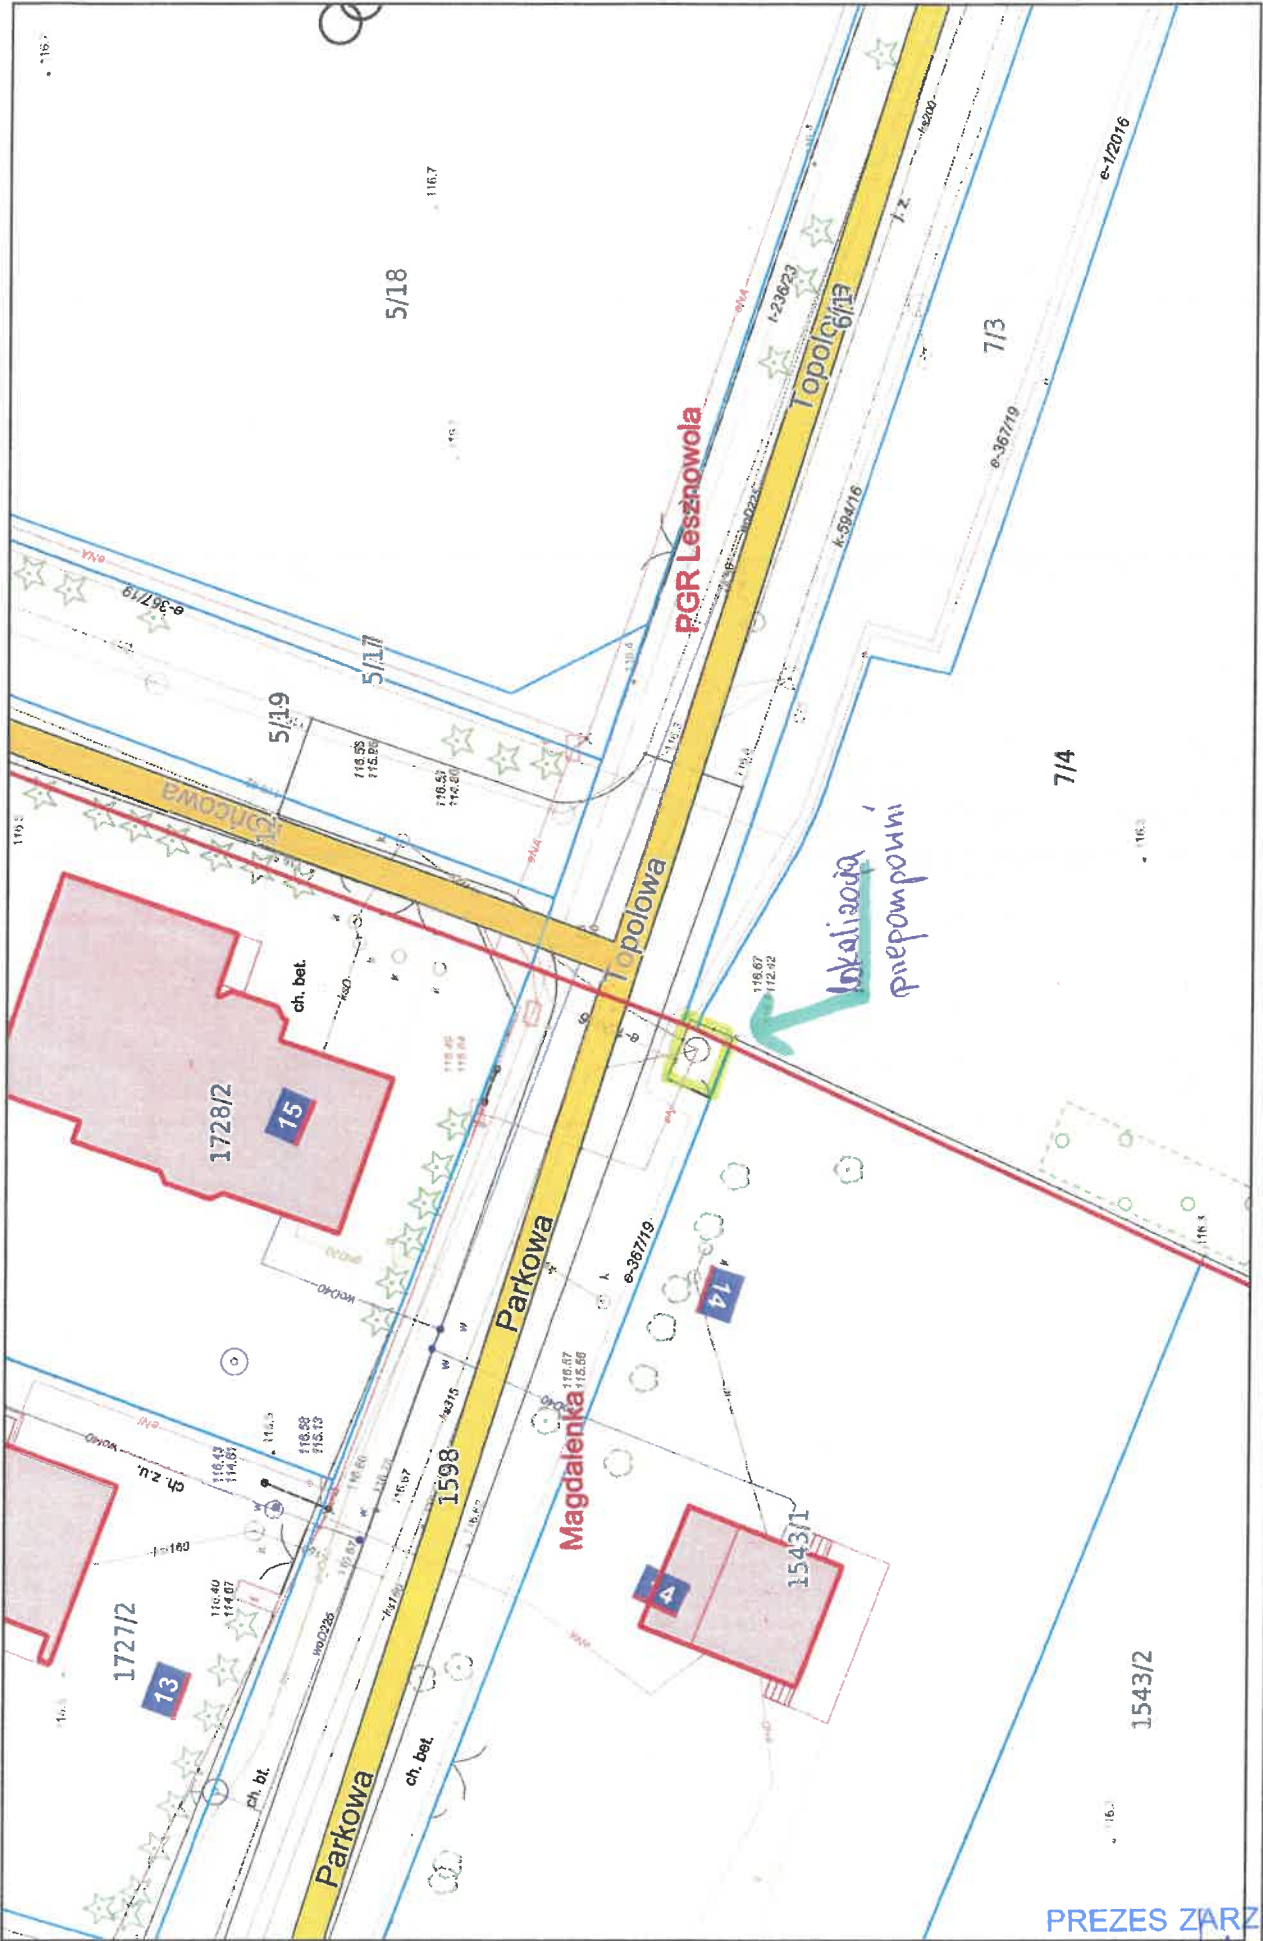

Lesznowola - System Informacji Przestrzennej

skala 1 : 400

PREZES ZARZĄDZ

Kazimierz Jabłoński

Niniejszy wydruk nie stanowi dokumentu w rozumieniu przepisów prawa. Wydrukowano w serwisie lesznowola.e-map.net dnia 2025-02-17 12:33:44