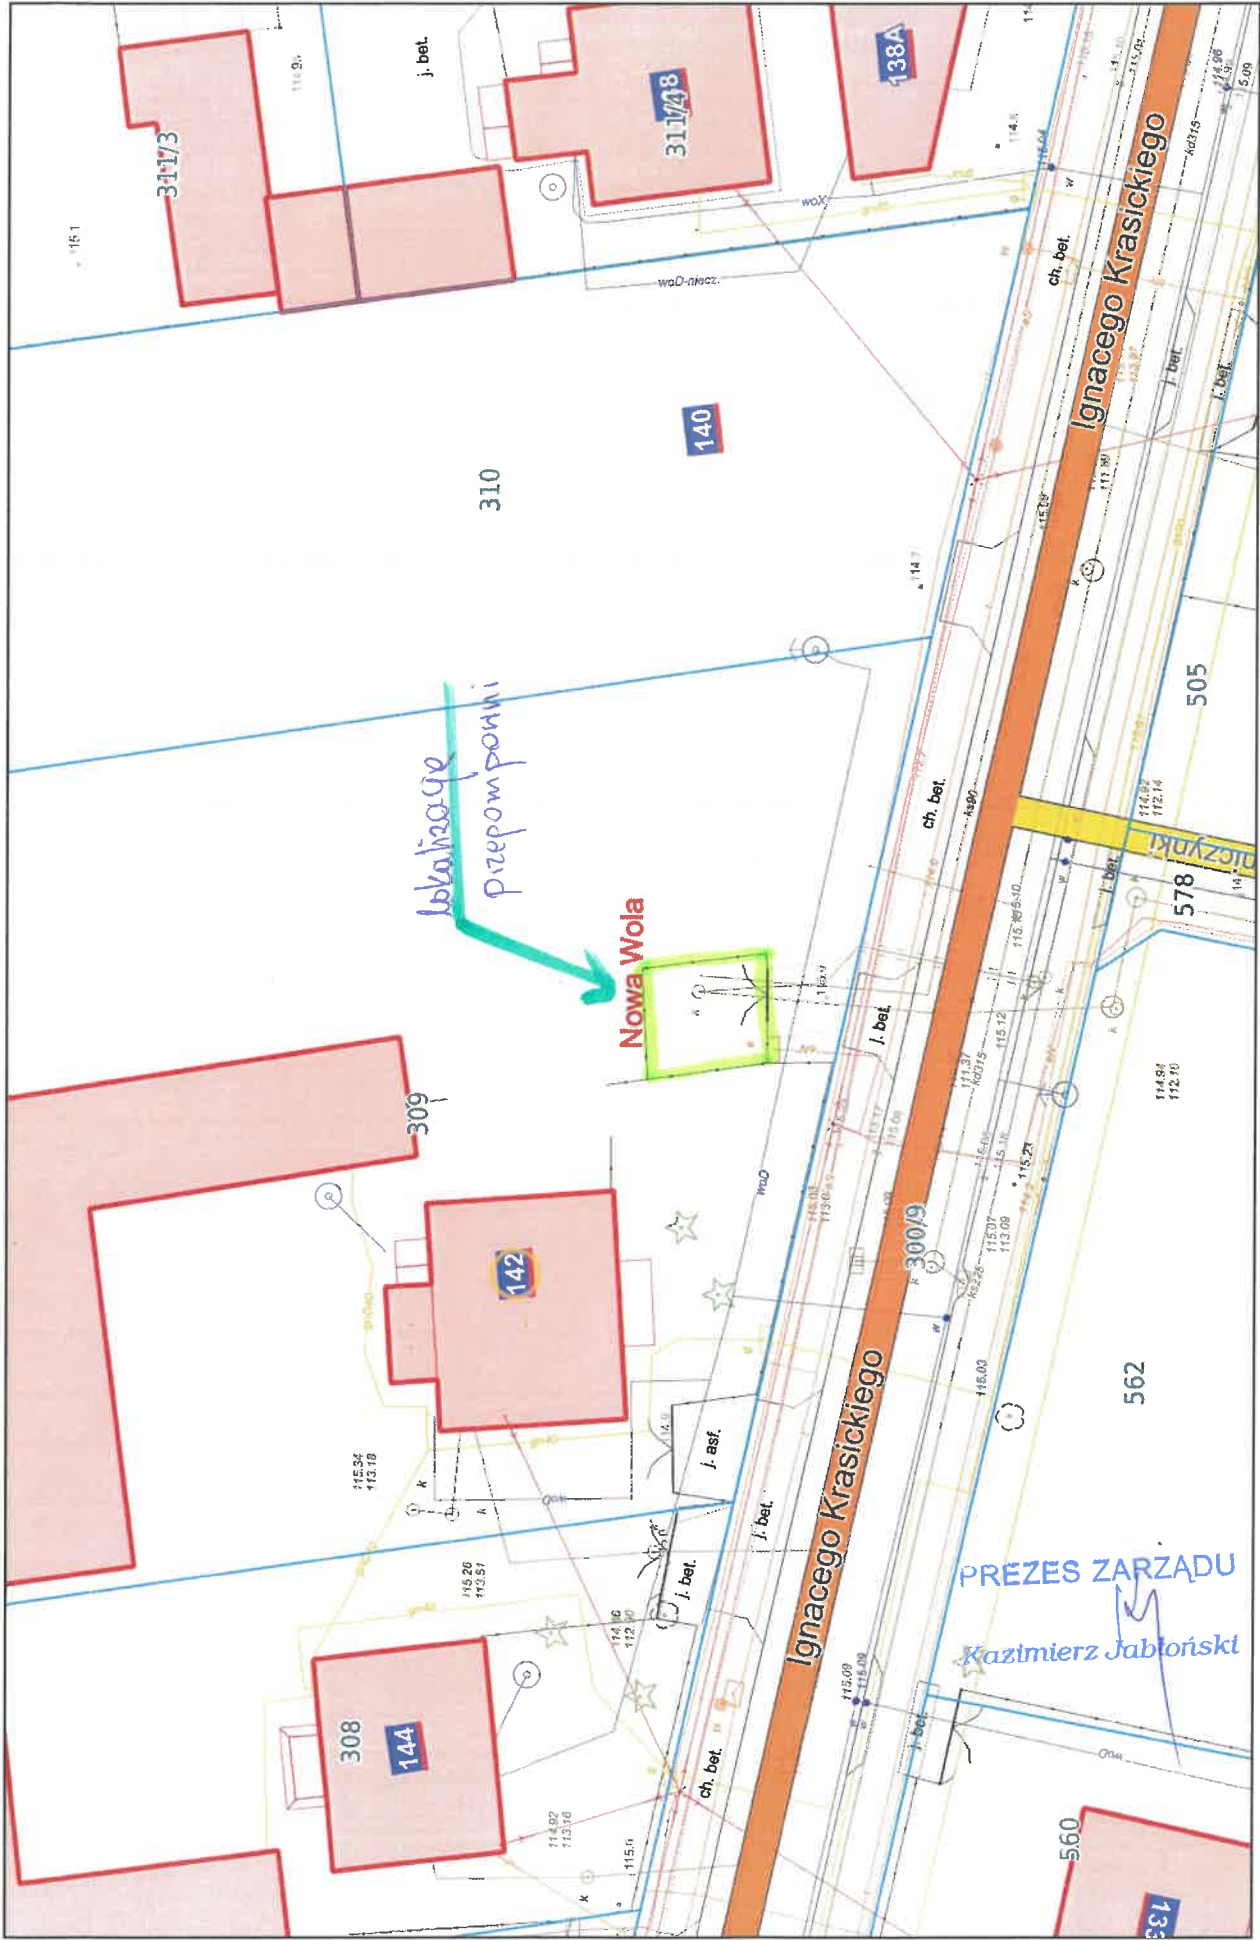

Lesznowola - System Informacji Przestrzennej
skala 1 : 400

PREZES ZARZĄDU
Kazimierz Jabłoński